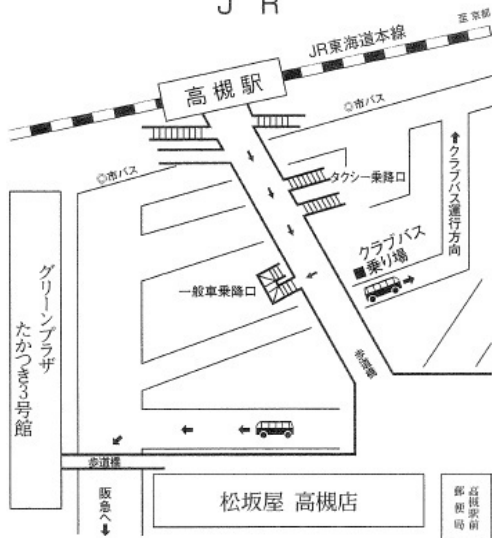

J R

JR高槻駅南出口を出て、歩道橋を正面松阪屋の方へ直進、歩道橋中央付近右側、一般車乗降口の階段を降りた付近でお待ち下さい。

阪急

阪急京都線高槻市駅改札口を出て右側歩道橋を渡り、三井住友銀行高槻支店の方へ向い、一方通行道路(高槻本通り)を挟んで三井住友銀行専用パーキング付近でお待ち下さい。